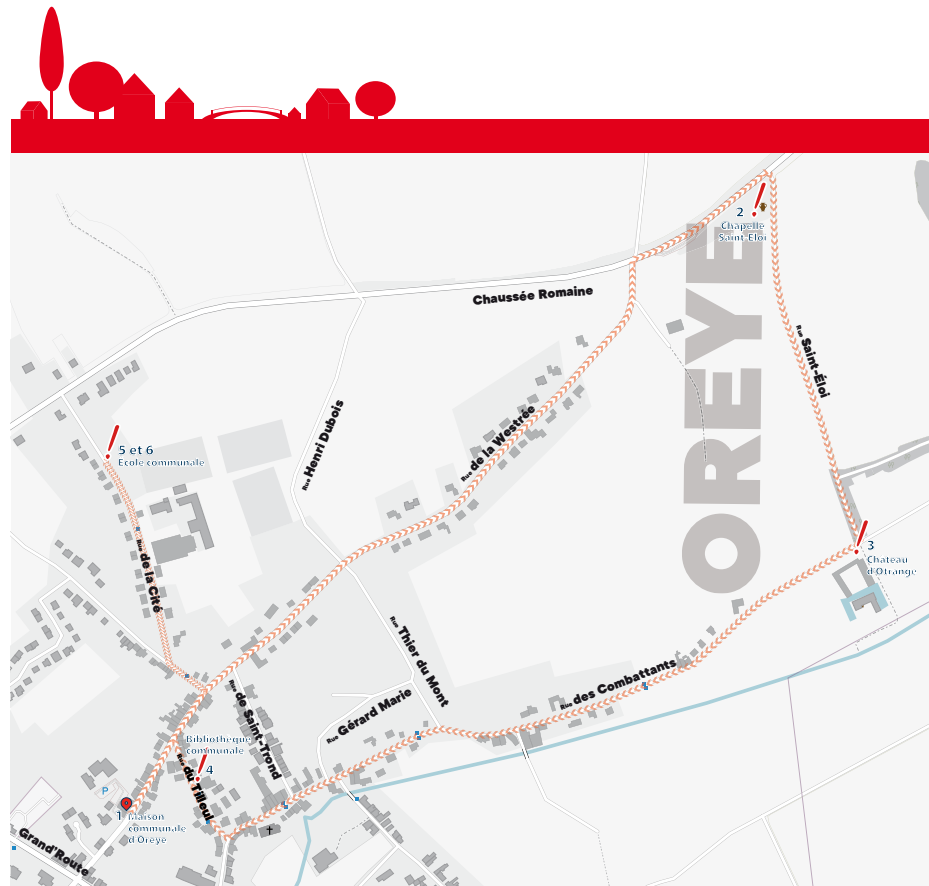

Une balade **pédestre**,
interactive et **ludique**
au fil de la **démocratie**

♦ Départ : Administration communale
 >>> Boucle : +/- 4 km

En Marche Citoyen !

Sortez vos smartphones, enfiler vos chaussures de randonnée et partez à la découverte de la mémoire et de la citoyenneté aujourd'hui! En marche citoyen! est une balade ludique et interactive qui vous emmènera, via les QR codes à scanner disséminés sur le parcours, sur les traces de notre histoire mais surtout de la citoyenneté. Démocratie, Éducation, Liberté d'expression, Résistance et Travail de Mémoire vous accueilleront aux différentes étapes de ce périple. Pour vous aider, des ressources et une carte de la balade en version électronique sont disponibles via le site Internet des Territoires de la Mémoire asbl et à l'administration communale d'Oreye. Bonne balade et bon amusement!

www.territoires-memoire.be/en-marche-citoyen-oreye

Les Territoires de la Mémoire, la Commune d'Oreye et l'école communale d'Oreye.

Renseignements

Commune d'Oreye : info@oreye.be ou 019 67 70 43

www.oreye.be